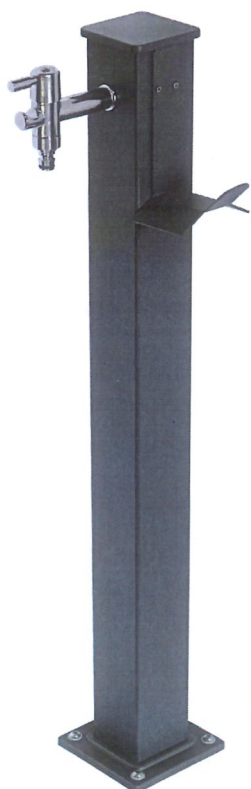

GRIGIO ANTICO

8 054392 317996

art. CM 606-GAN

23 14 87 80 3 20

€ 180,00

SCATOLA

BOX 24x16x113 cm - peso 4 kg
PLT 80x120x128 cm - 20 pcs - 93 kg