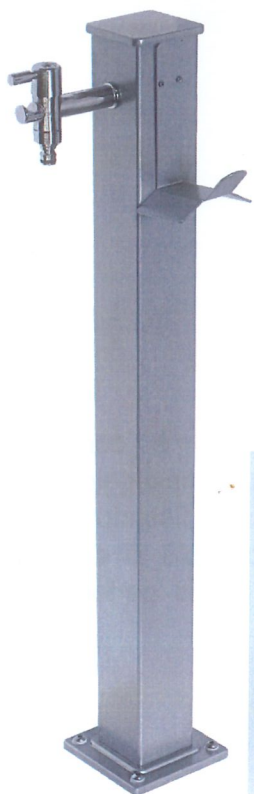

## Caratteristiche

Piastra di supporto per punti acqua in metallo quadrati.

**VENTAGLIO CEMENTO BIANCO**

art. CM 601-B04-CB-SC

46 38 4,5 16 24  
**€ 45,00**

# Punti acqua in alluminio e accessori Serie Tavolozza *Evoluzione*

Il portagomma è compreso insieme al kit di fissaggio. E' possibile fissarlo nella posizione che più si desidera utilizzando le viti perforanti in dotazione.

## Caratteristiche

Il Punto Acqua è in alluminio, verniciato a polveri poliesteri termoindurenti ed è munito di tutti gli accessori necessari per l'allacciamento alla rete idrica ed il fissaggio a terra (tramite specifiche viti inox).

# Punti acqua in alluminio e accessori Serie Tavolozza *Evoluzione*

**SILVER**

8 054392 318009

art. CM 606-SIL

23 14 87 80 3 20

€ 180,00

**CARTA DA ZUCCHERO**

8 054392 318016