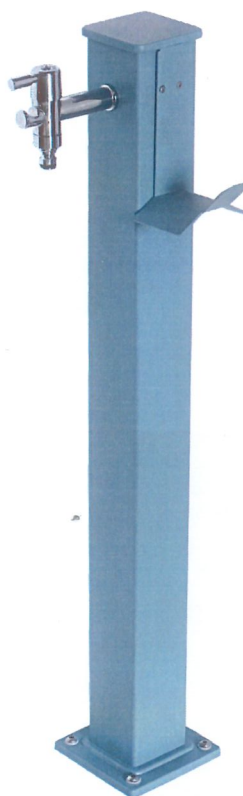

## Caratteristiche

Piastra di supporto per punti acqua in metallo quadrati.

**VENTAGLIO CEMENTO BIANCO**

art. CM 601-B04-CB-SC

46 38 4,5 16 24  
**€ 45,00**

# Punti acqua in alluminio e accessori Serie Tavolozza *Evoluzione*

Il portagomma è compreso insieme al kit di fissaggio. E' possibile fissarlo nella posizione che più si desidera utilizzando le viti perforanti in dotazione.

## Caratteristiche

Il Punto Acqua è in alluminio, verniciato a polveri poliesteri termoindurenti ed è munito di tutti gli accessori necessari per l'allacciamento alla rete idrica ed il fissaggio a terra (tramite specifiche viti inox).

# Punti acqua in alluminio e accessori Serie Tavolozza *Evoluzione*

**SILVER**

8 054392 318009

art. CM 606-SIL

23 14 87 80 3 20

€ 180,00

**CARTA DA ZUCCHERO**

8 054392 318016