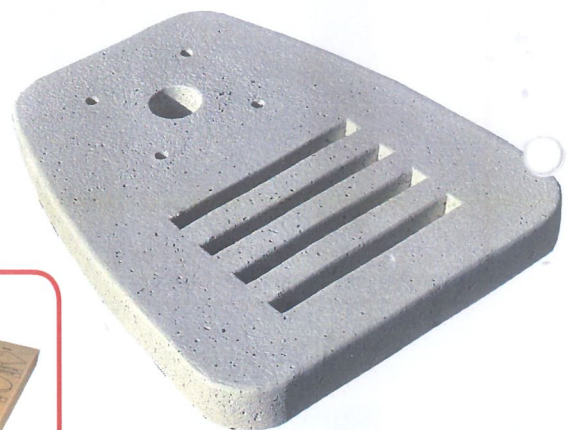

**QUADRA CEMENTO BIANCO**

art. CM 606-B05-CB-SC

38 38 4,5 14 24  
**€ 35,00**

**VENTAGLIO AVORIO**

art. CM 601-B04-AV-SC

46 38 4,5 16 24  
**€ 45,00**

**SCATOLA**

BOX 48x48x6 cm - peso 17 kg  
 PLT 100x120x38 cm - 24 pcs - 420 kg

## Caratteristiche

Piastra di supporto per punti acqua in metallo quadrati.

**VENTAGLIO CEMENTO BIANCO**

art. CM 601-B04-CB-SC

46 38 4,5 16 24  
**€ 45,00**

Rubinetto in fusione di ottone cromato preinstallato prodotto interamente in Italia.

## Caratteristiche

Il Punto Acqua è in alluminio, verniciato a polveri poliesteri termoindurenti ed è munito di tutti gli accessori necessari per l'allacciamento alla rete idrica ed il fissaggio a terra (tramite specifiche viti inox).