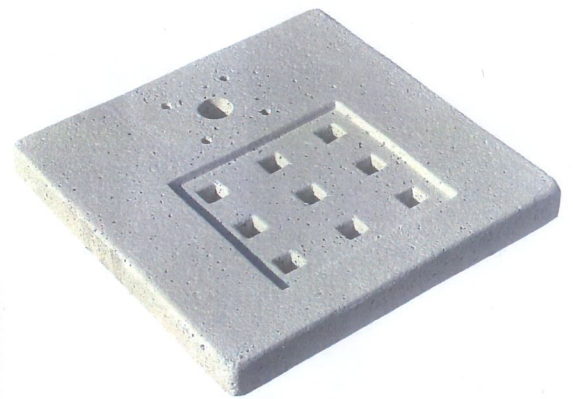

# Basi per Punti acqua in alluminio e accessori Serie Tavolozza *Evoluzione*

**QUADRA AVORIO**

art. CM 606-B05-AV-SC

38 38 4,5 14 24  
**€ 35,00**

**SCATOLA**

BOX 48x48x6 cm - peso 15 kg  
 PLT 100x120x38 cm - 24 pcs - 373 kg

## Caratteristiche

Piastra di supporto per punti acqua in metallo quadrati.

**VENTAGLIO CEMENTO BIANCO**

art. CM 601-B04-CB-SC

46 38 4,5 16 24  
**€ 45,00**

Rubinetto in fusione di ottone cromato preinstallato prodotto interamente in Italia.

## Caratteristiche

Il Punto Acqua è in alluminio, verniciato a polveri poliesteri termoindurenti ed è munito di tutti gli accessori necessari per l'allacciamento alla rete idrica ed il fissaggio a terra (tramite specifiche viti inox).